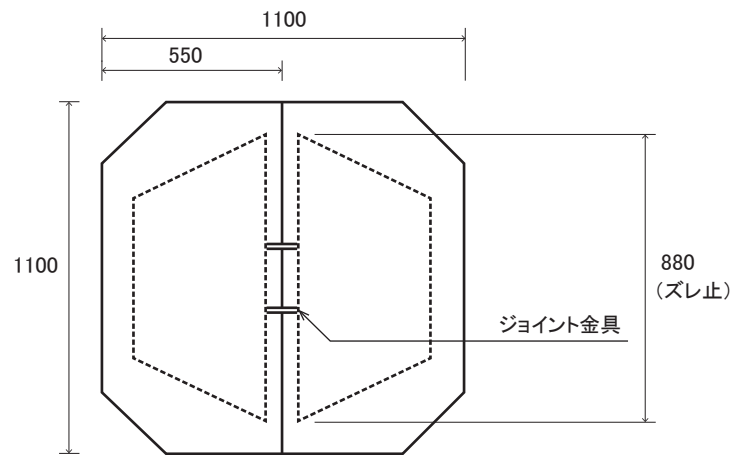

## 円開口用養生蓋 2

Φ 750 用 4595MH 型 2 枚

Φ 800 用 4595MH 型 2 枚 (ボルトナット 6 本付)

Φ 850 用 4595 型 2 枚

Φ 900 用 5511MH 型 2 枚