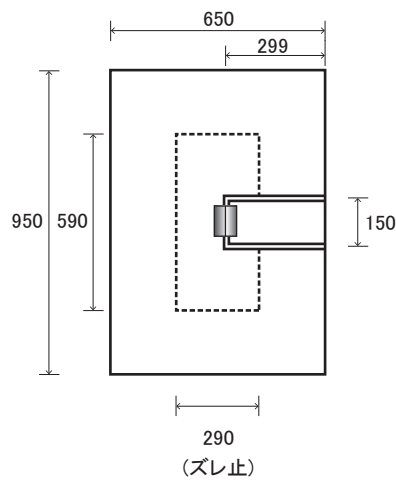

# 水抜き用養生蓋

9-75MH-P 型

9-6575-P 型

9-4595-P 型

9-5511C-P 型

9-6595-P 型

9-41135-P 型

※ 全ての水抜き用トライスマットは、100φのホースが入ります。