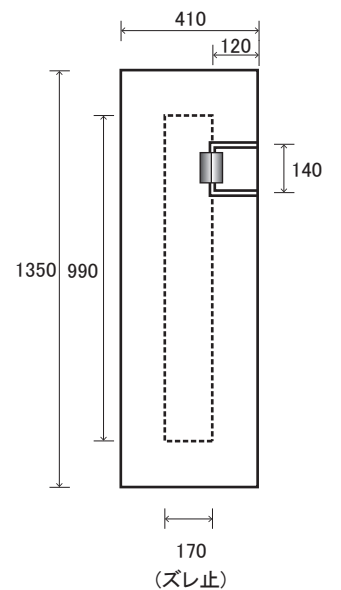

# 水抜き用養生蓋

9-75MH-P 型

9-6575-P 型

9-4595-P 型

9-5511C-P 型

9-6595-P 型

9-41135-P 型

※ 全ての水抜き用トライスマットは、100φのホースが入ります。