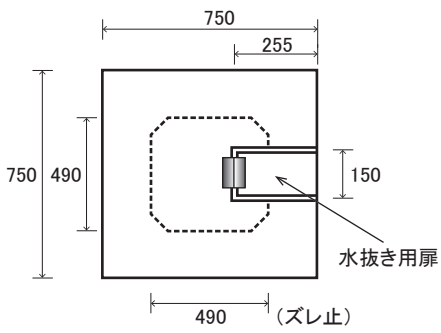

水抜き用養生蓋

9-75MH-P 型

※ 全ての水抜き用トライスマットは、100φのホースが入ります。