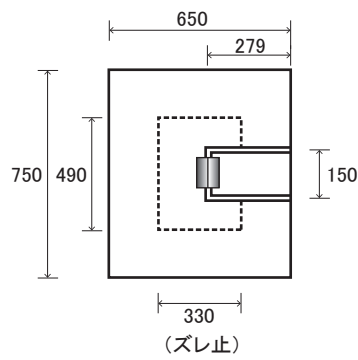

水抜き用養生蓋

9-6575-P 型

※ 全ての水抜き用トライスマットは、100φのホースが入ります。