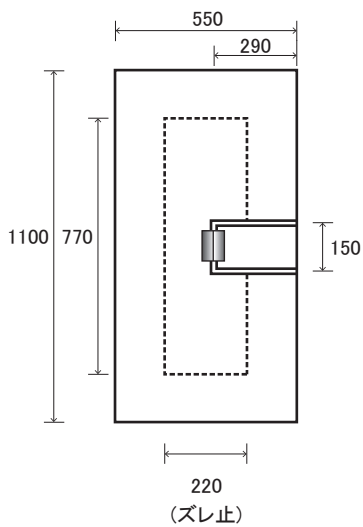

# 水抜き用養生蓋

9-75MH-P 型

9-6575-P 型

9-4595-P 型

9-5511C-P 型

9-6595-P 型

9-41135-P 型

※ 全ての水抜き用トライスマットは、100φのホースが入ります。