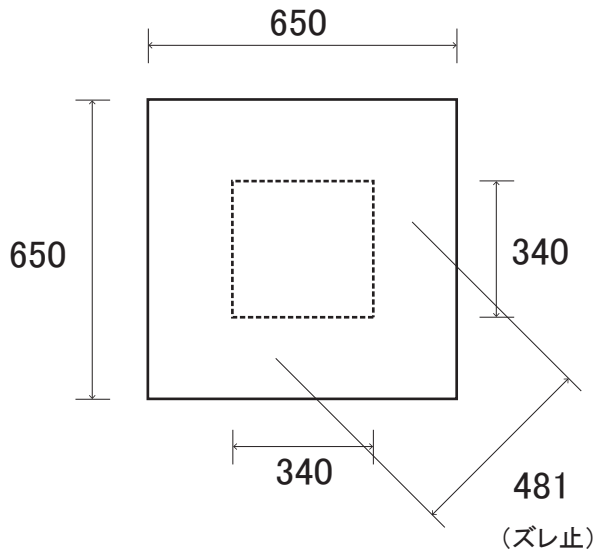

# 円開口用養生蓋 1

Φ 500 用 65N 型

Φ 600 用 6575 型

Φ 650 用 75MH 型