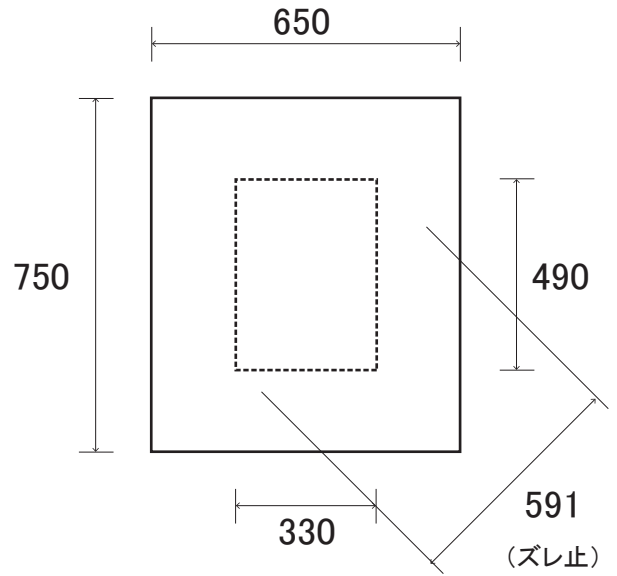

# 円開口用養生蓋 1

Φ 500 用 65N 型

Φ 600 用 6575 型

Φ 650 用 75MH 型