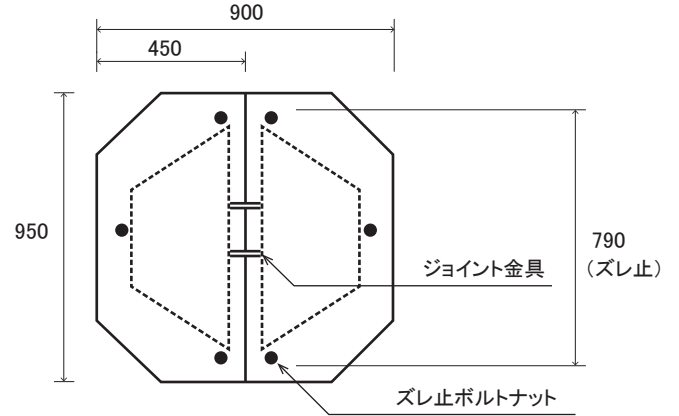

Φ 800 用 4595MH 型 2 枚 (ボルトナット 6 本付)