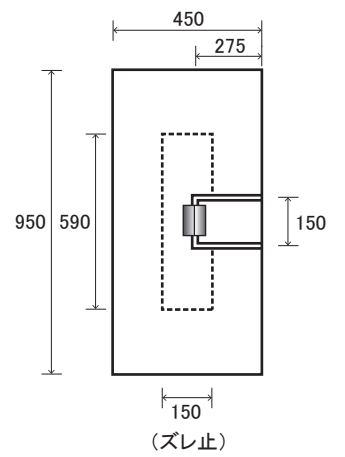

# 水抜き用養生蓋

9-75MH-P 型

9-6575-P 型

9-4595-P 型

9-5511C-P 型

9-6595-P 型

9-41135-P 型

※ 全ての水抜き用トライスマットは、100φのホースが入ります。