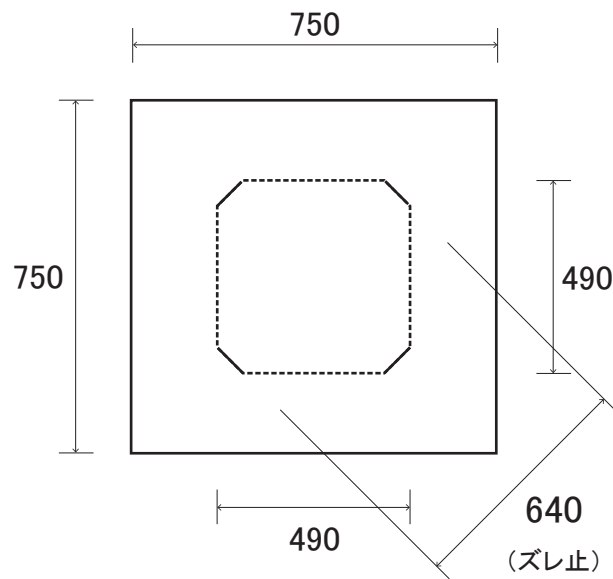

# 円開口用養生蓋 1

Φ 500 用 65N 型

Φ 600 用 6575 型

Φ 650 用 75MH 型