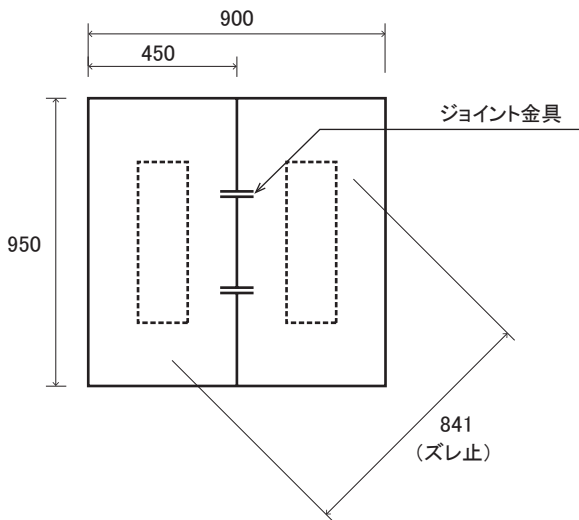

## 円開口用養生蓋 2

Φ 750 用 4595MH 型 2 枚

Φ 800 用 4595MH 型 2 枚 (ボルトナット 6 本付)

Φ 850 用 4595 型 2 枚

Φ 900 用 5511MH 型 2 枚