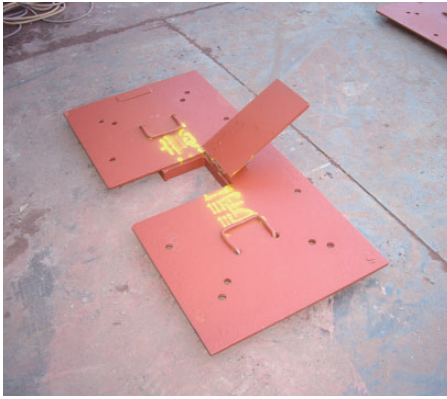

水抜き用養生蓋

※ 全ての水抜き用トライスマットは、100φのホースが入ります。