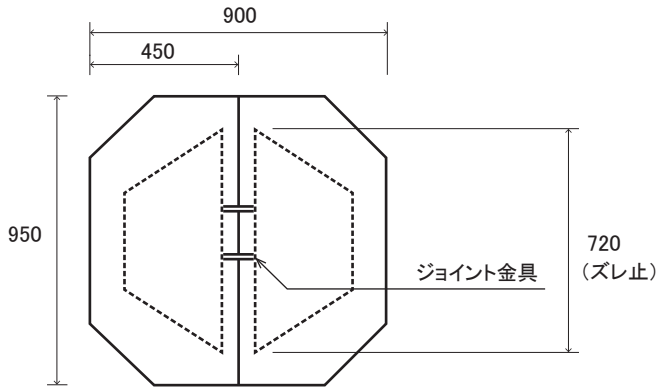

円開口用養生蓋 2

Φ 750 用 4595MH 型 2 枚